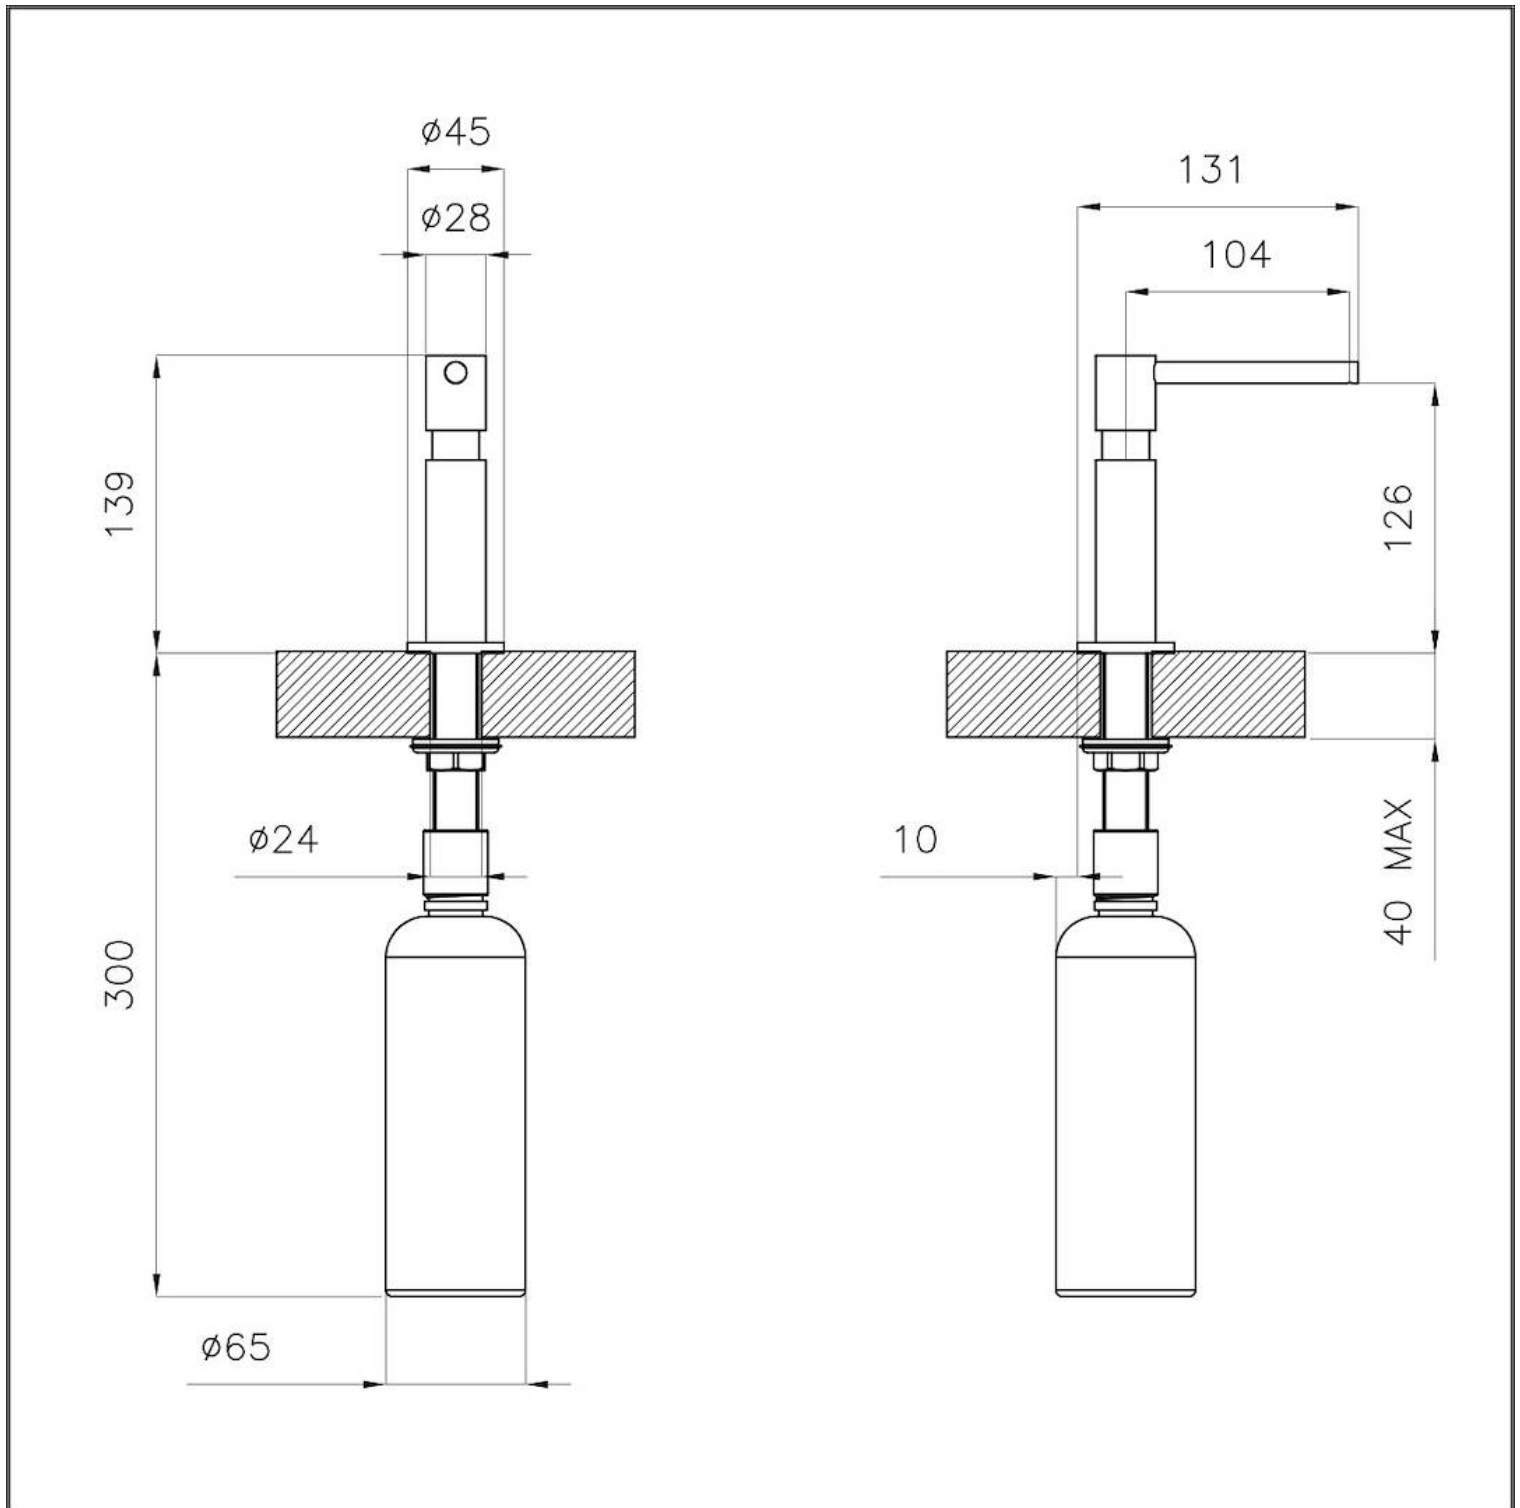

Spender Evo Gun Metal

Zubehör und Ergänzungen

Code: 8520 856

Eingebauter Spender für Flüssigwaschmittel/Seife.

EINZELHEITEN

Farbgebung Gun Metal

Finish PVD

Textur Verchromt

Zubehör für Spülen Spender

Einbauöffnung Ø 35mm

TECHNISCHE DATEN

PAARUNGEN

Mischbatterie Omega Gun Metal
8497 856

Mischbatterie Omega Plus Gun Metal
8498 856